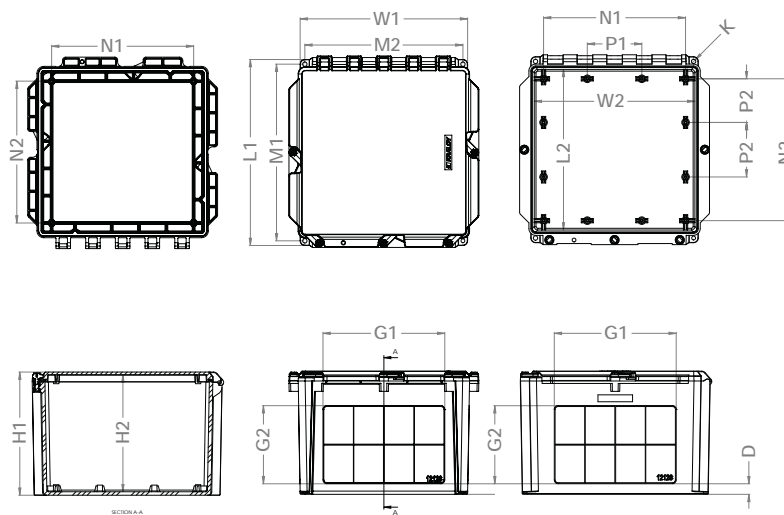

JBXH12104 - JBXH161610

JBXH12106 - JBXH161610