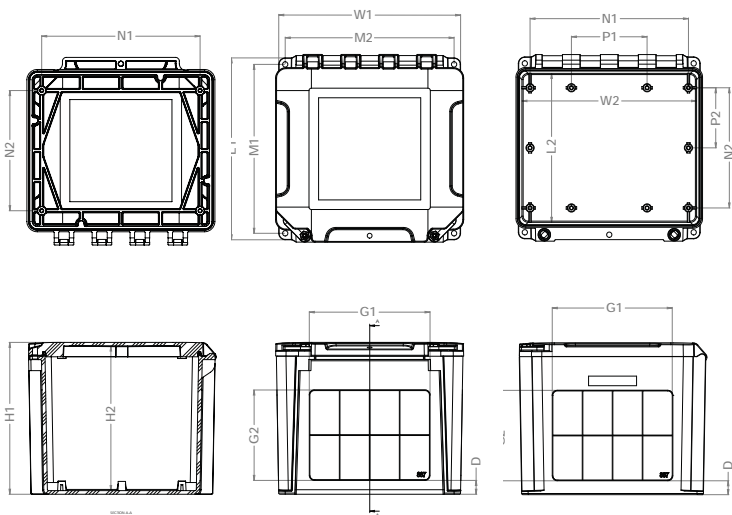

Scepter JBox w Hinged Cover 8" to 16"

Size inches	Part Number	Product Code	L1	W1	L2	W2	H1	H2	M1	M2	G1	G2	N1	N2	P1	P2	D	K	Vol.
			inches																
8x8x4	JBXH884	277100	9.58	9.58	7.86	9.20	4.90	4.52	8.90	8.90	6.47	1.97	8.25	6.26	3.94	3.13	0.59	0.28	293.19
8x8x7	JBXH887	277101	9.47	9.47	7.86	9.20	7.90	7.52	8.90	8.90	6.22	4.65	8.25	6.26	3.94	3.13	0.75	0.28	506.97
12x10x6	JBXH12106	277102	11.51	12.17	9.67	11.67	6.90	6.46	10.80	10.80	8.03	3.78	10.25	8.26	3.94	2.16	0.67	0.28	682.15
12x12x4	JBXH12124	277103	13.58	12.24	11.74	11.74	4.90	4.46	12.90	12.90	9.28	2.03	10.26	10.25	3.94	3.13	0.56	0.28	548.26
12x12x6	JBXH12126	277104	13.58	12.24	11.74	11.74	6.90	6.46	12.90	12.90	9.03	3.78	10.26	10.25	3.94	3.13	0.67	0.28	822.21
12x12x8	JBXH12128	277105	13.58	12.24	11.74	11.74	8.90	8.46	12.90	12.90	8.81	5.64	10.26	10.25	3.94	3.13	0.76	0.28	1092.9
14x14x8	JBXH14148	277106	15.72	14.39	13.80	13.80	9.10	8.46	15.10	15.10	11.05	5.69	12.25	10.26	3.94	3.16	0.83	0.33	1535.0
14x14x10	JBXH141410	277107	15.72	14.39	13.80	13.80	11.10	10.52	15.10	15.10	11.05	7.55	12.25	10.26	3.94	3.16	0.83	0.33	1916.0
16x16x10	JBXH161610	277108	17.64	16.3	15.71	15.71	11.1	10.52	17	17	12.55	7.55	14.25	12.26	4.71	4.09	0.83	0.33	2520.0

JBXH884 - JBXH887